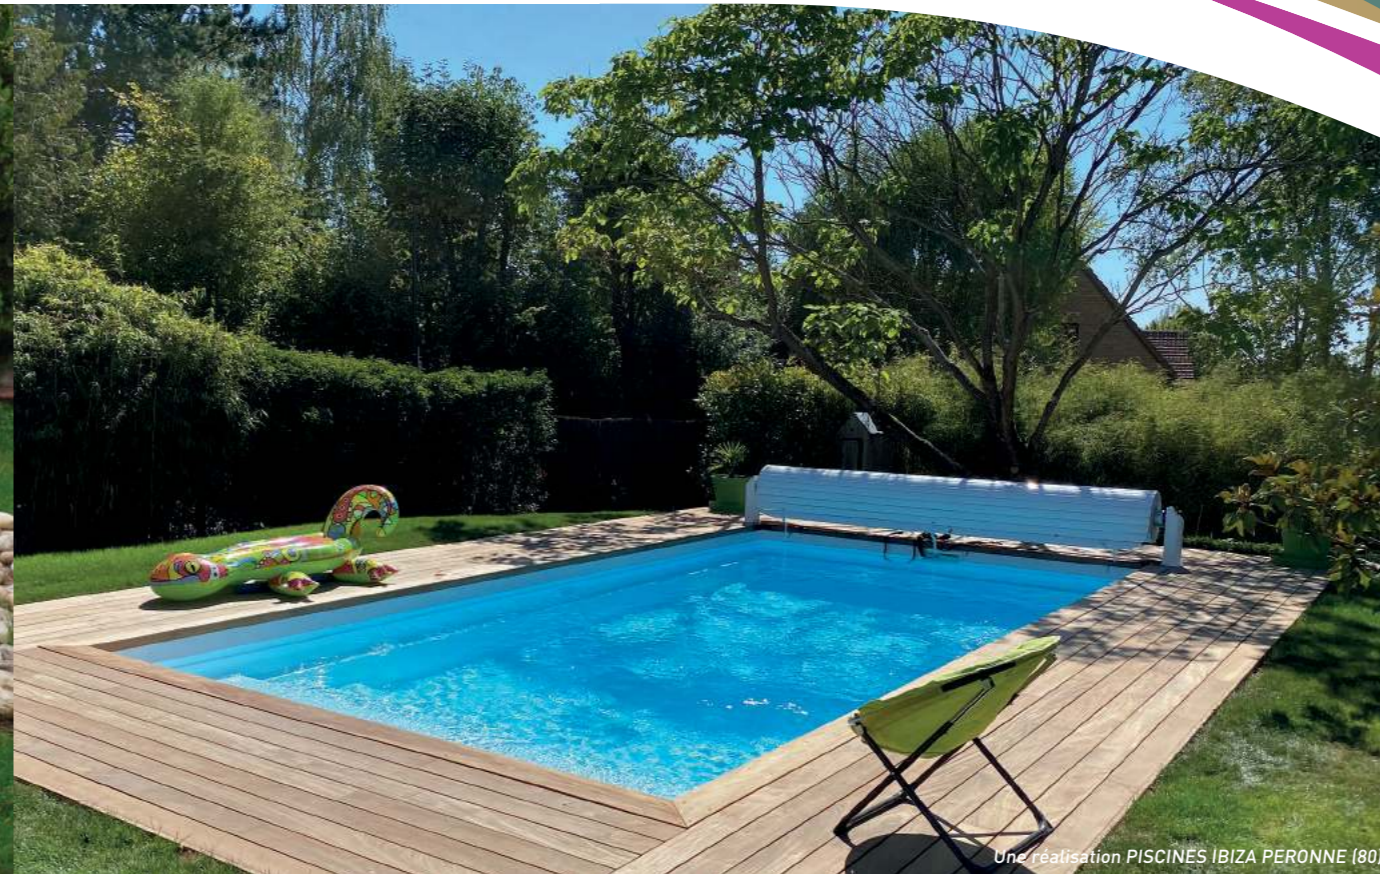

Une réalisation PISCINES IBIZA PERONNE (80)

PROFONDEUR	1,55 m
FOND	Plat
PAROIS	Avec marches de sécurité
COULEUR AU CHOIX	Bleu, blanc, gris ou beige
OPTIONS AU CHOIX	✓ Balnéothérapie ✓ Jets venturi ✓ Nage à contre-courant