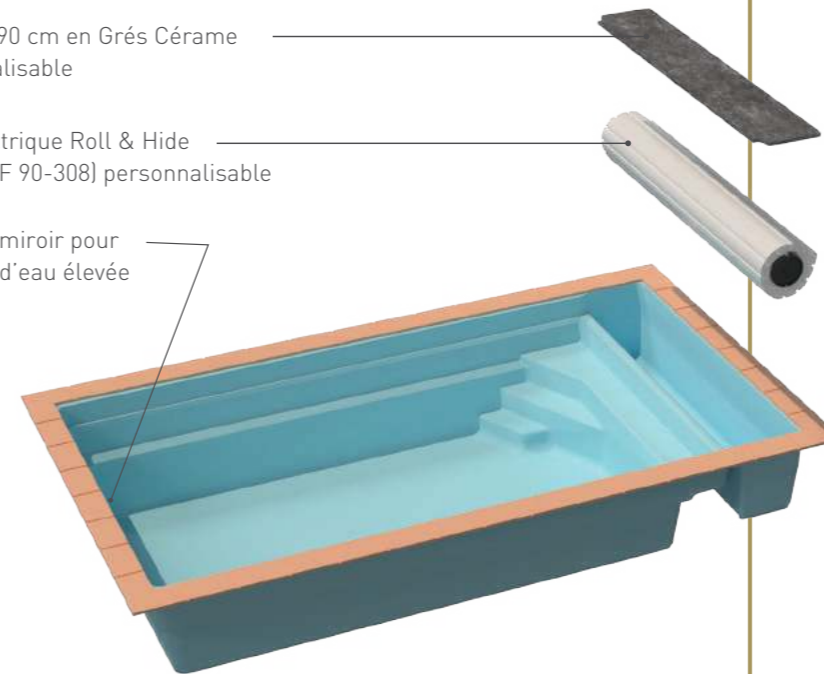

ARIZONA

LA PISCINE COQUE RÉ-INVENTÉE

- > UN VOLET INNOVANT ROLL & HIDE 100% INVISIBLE
- > UNE PLAGE IMMERGÉE POUR SE DÉTENDRE
- > UN DESIGN ORIGINAL ET PERSONNALISABLE

Plage de 90 cm en Grès Cérame personnalisable

Volet électrique Roll & Hide (norme NF 90-308) personnalisable

Skimmer miroir pour une ligne d'eau élevée

COMMENT ÇA MARCHE ? RENDEZ VOUS SUR WWW.PISCINES-IBIZA.COM/ARIZONA

PLAGE GRES CERAME COULEUR AU CHOIX

VOLET IMMERGÉ 4 COULEURS AU CHOIX

TROPICA

► DIMENSIONS 4,60 X 2,15 M

Cette mini-piscine aux formes modernes a été conçue pour les espaces les plus réduits. Son empreinte au sol inférieure à 10m² offre l'avantage de ne nécessiter aucune déclaration préalable de travaux ! Ses marches dans l'angle sont discrètes mais offrent une banquette pour accueillir les options de balnéo et jets venturés. La nage à contre-courant peut aussi donner une dimension plus sportive à ce bassin.