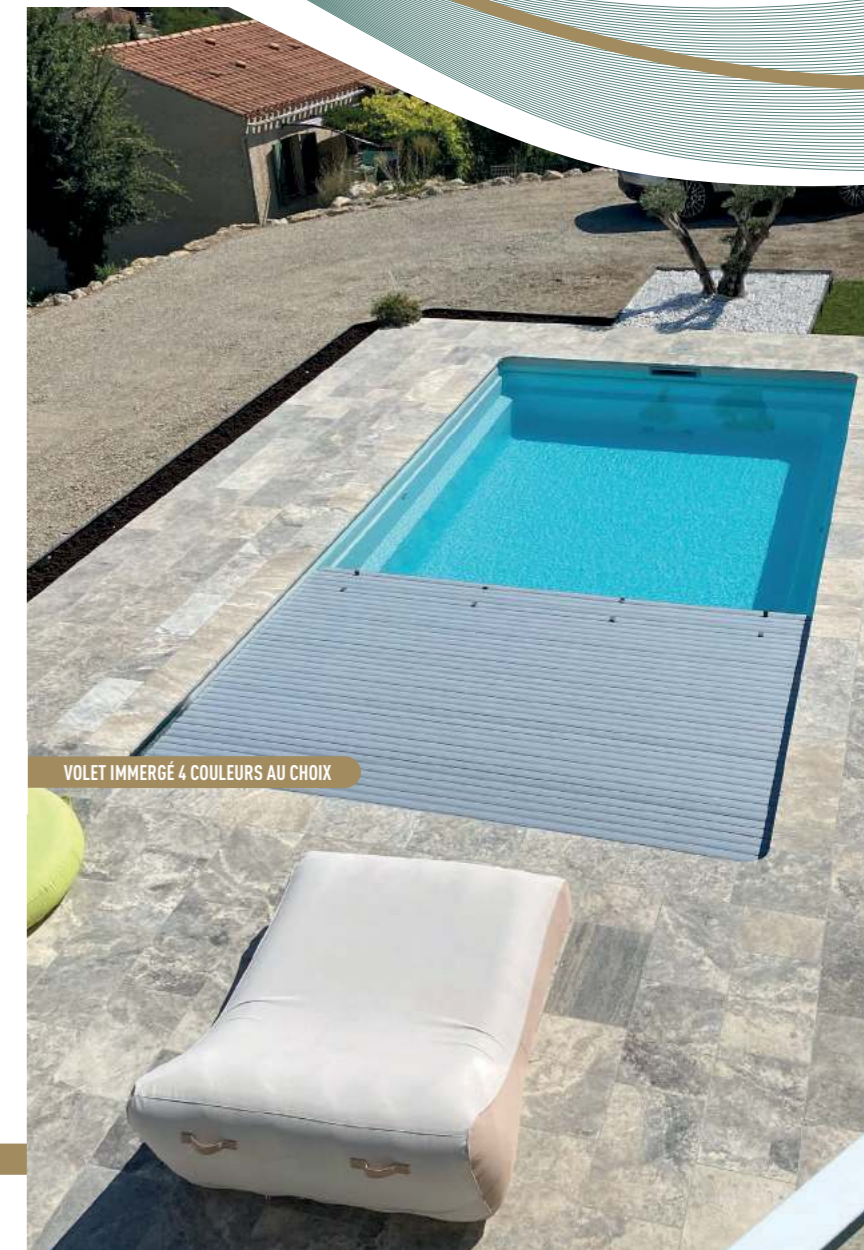

PLAGE GRES CERAME COULEUR AU CHOIX

VOLET IMMERGÉ 4 COULEURS AU CHOIX