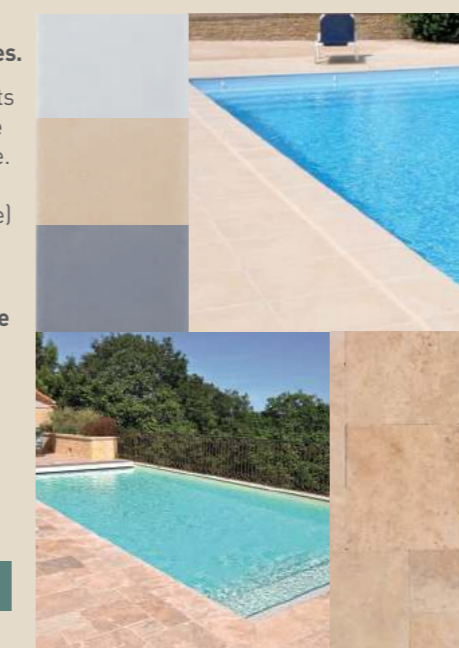

4 ► LES MARGELLES ET DALLAGE

La finition parfaite d'une piscine passe par l'aménagement des plages.

PISCINES IBIZA vous propose des kits de margelles en pierre reconstituée parfaitement adaptés à votre modèle. Les margelles se déclinent en 3 coloris au choix (gris, blanc ou pierre) ainsi qu'en dalles de 500 x 500 mm.

Pour un effet plus dénuancé, optez pour la gamme TRAVERTIN en pierre naturelle ! Cette gamme se décline en dalles 610 x 406 mm ou en multi-formats. Elle est adaptée seulement aux modèles ARIZONA, TROPICA, FLORIDA, RIVIERA et NEVADA (adaptable avec quelques découpes sur le modèle CALIFORNIA).

RETROUVEZ LES DÉTAILS DE CES GAMMES DANS VOTRE CATALOGUE PISCINES IBIZA.