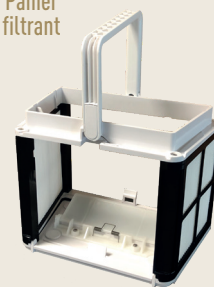

CARACTÉRISTIQUES TECHNIQUES

TYPE DE PISCINE	TRADITIONNELLE OU HORS SOL, TOUT REVÊTEMENT
Longueur max de piscine	10 m
Nettoyage	Fond et parois
Câble	15 m
Débit de filtration	14m³ / h
Durée de cycle	Cycle unique de 2h00
Brossage actif	Brosse picots PVA
Maniabilité	1 moteur d'entraînement
Filtre	Panier + 4 parois filtrantes (fins et ultra-fins)
Commande	Bouton ON/OFF sur alimentation
Rangement	non fourni
Poids	6,5 kg
Garantie	2 ans

L'IBAVAC Fun est fourni avec :

Panier
filtrant

Coffret d'alimentation
et câble

2 filtres
Ultra-fins
env 50 µ