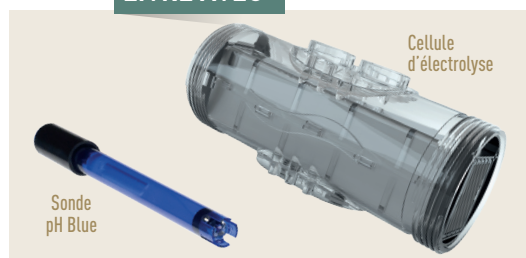

LIVRÉ AVEC

Sonde pH Blue

Cellule d'électrolyse

CARACTÉRISTIQUES TECHNIQUES

	IBASEL DUO 30	IBASEL DUO 60	IBASEL DUO 90
Volume d'eau traité	Jusqu'à 30 m³	Jusqu'à 60 m³	Jusqu'à 90 m³
Production de chlore	8 g / h	14 g / h	17 g / h
Taux de sel	Mini 2,5 g / litre		
Dimensions Coffret	H320 x l244 x P127 mm		
Cellule	longueur 290 mm, type P LM Transparente avec électrode interchangeable		
Réglage inversion polarité	De 2 à 16h selon dureté de l'eau		
Consignes pH	Réglable de 6,8 à 7,6		
Sécurité	Manque d'eau / défaut de cellule / sel bas / dépassement des consignes pH / surdosage		
Fonction couverture	Oui		
Fonction superchloration	Oui (à mémoire - BOOST 24h)		
Gestion hivernage auto	Oui		
Livré avec	Cellule d'électrolyse + sonde pH + Kit de fixation + connecteur asservissement du mode volet + porte accessoires + capteurs sel/température/manque d'eau + Raccord d'injection, Porte sonde, tuyau semi-rigide (5m)+ crépine d'aspiration + Kit étalonnage pH (pH7/pH10)		
Garantie Cellule	2 + 2 ans offert (extension valable uniquement en France métropolitaine et Corse)		
Garantie Sonde	2 ans		
Garantie Coffret électronique	2 ans